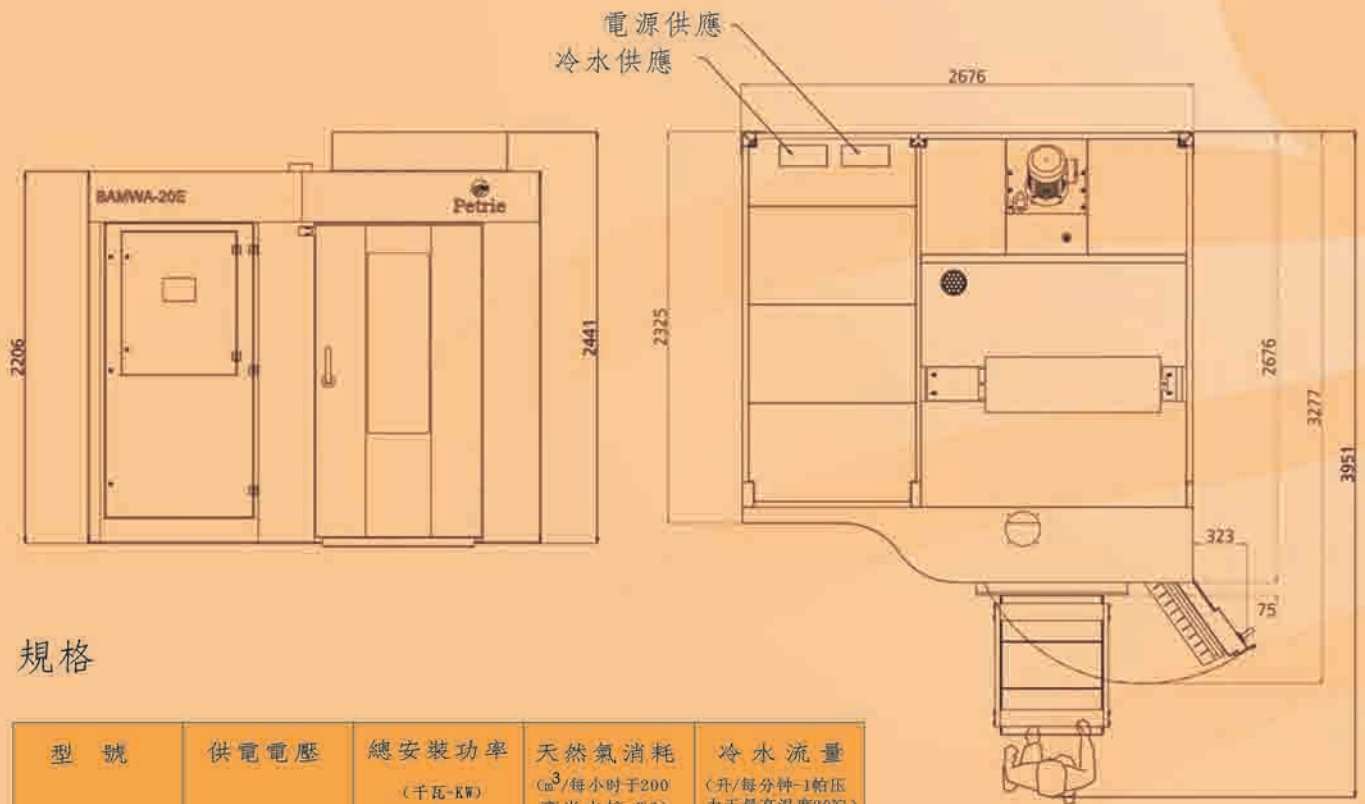

## 安裝

“烘焙王”烤箱分為兩個組成部件（電源、控制單元及主烤箱）。當這兩個部件運送到目的地時，祇要進行簡單接合，就成為一個完整的櫃式微波輔助烤箱。

“烘焙王”烤箱適應性強，總重量不超過3000kg，取決於附加配備的選擇。可安裝在各種位置，包括高層建築物。

**PETRIE**

TECHNOLOGIES LIMITED  
(英商)培厨科技有限公司